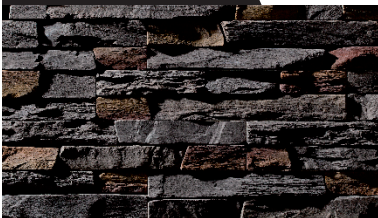

# BAIDES PANEL

GRIS PERLA

BLANCO INVIERNO

GRIS PERLA NATUR

MARRON PRIMAVERA

GRIS CORK

OXIDO

MARTIGNY