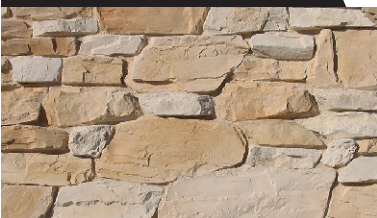

CASCADA

GRIS PERLA

BLANCO NATUR

GRIS

0,90 m² - 2,50 ml *

40 kg - 42 kg

24 uds..

21,6 m² - 60,0 ml