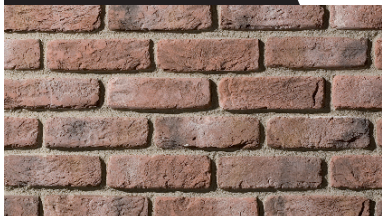

LADRILLO LOFT

ROJO ENVEJECIDO

BLANCO

BLANCO DIA

ROJO ARCILLA

ROJO NOCHE

NEGRO

1,00 m² - 2,50 ml*