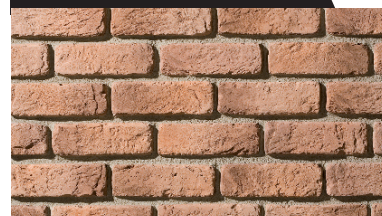

LADRILLO LOFT

ROJO ENVEJECIDO

BLANCO

BLANCO DIA

ROJO ARCILLA

ROJO NOCHE

NEGRO

1,00 m² - 2,50 ml*